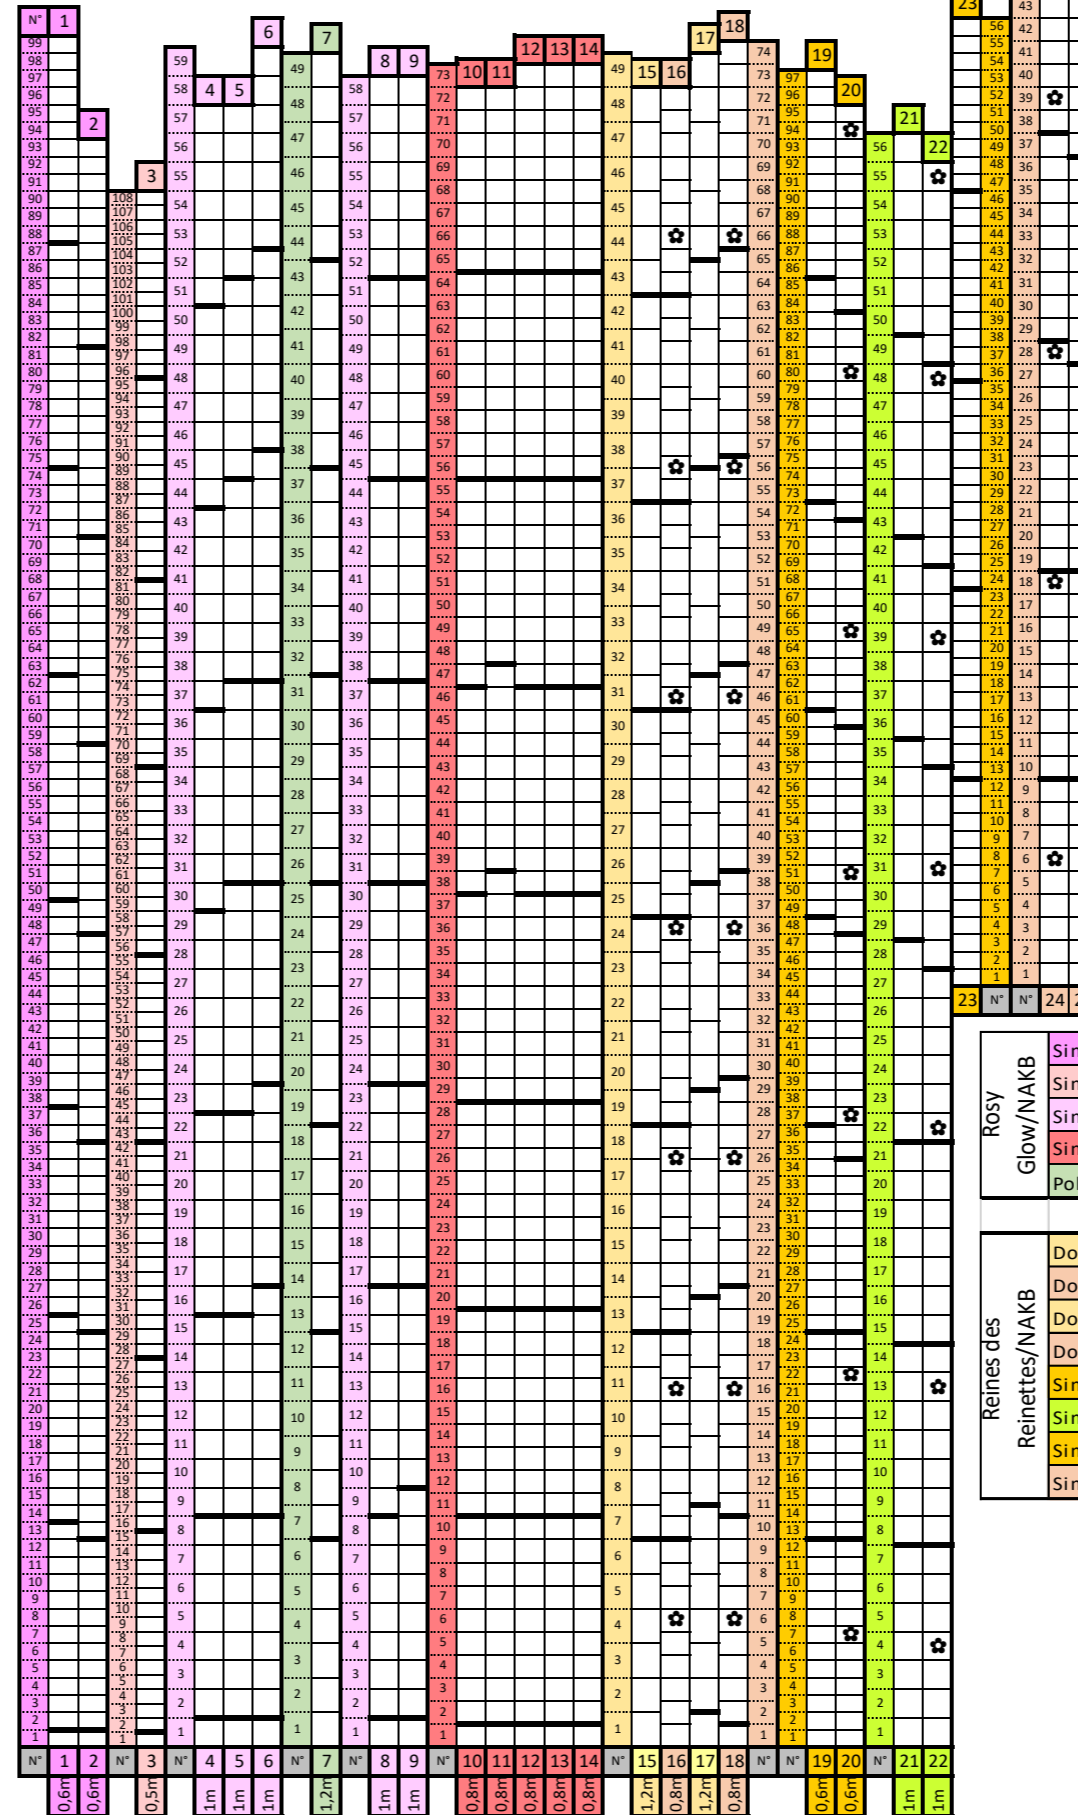

Parcelle B - 13 rangs Rosy Glow Ouest (+1 rang Challenger) et 11 rangs Reinettes Est - Plantation hiver 2020/2021 - Espace inter-rang 3,7m

Moitié nord

Moitié sud

Rosy Glow/NAKB	Reinettes/NAKB
Simple axe V système 0,6m	Double axe Cros sur le rang 1,2m
Simple axe V système 0,5m	Double axe Cros perpendiculaire au rang 0,8m
Simple axe standard 1m	Double axe Gard sur le rang 1,2m
Simple axe coursonnes courtes 0,8m	Double axe Gard perpendiculaire au rang 0,8m
Pollinisateur Challenger 1,2m	Simple axe V système 0,6m
	Simple axe Bellanger 1m
	Simple axe coursonnes courtes 0,6m
	Simple axe coursonnes courtes 0,8m