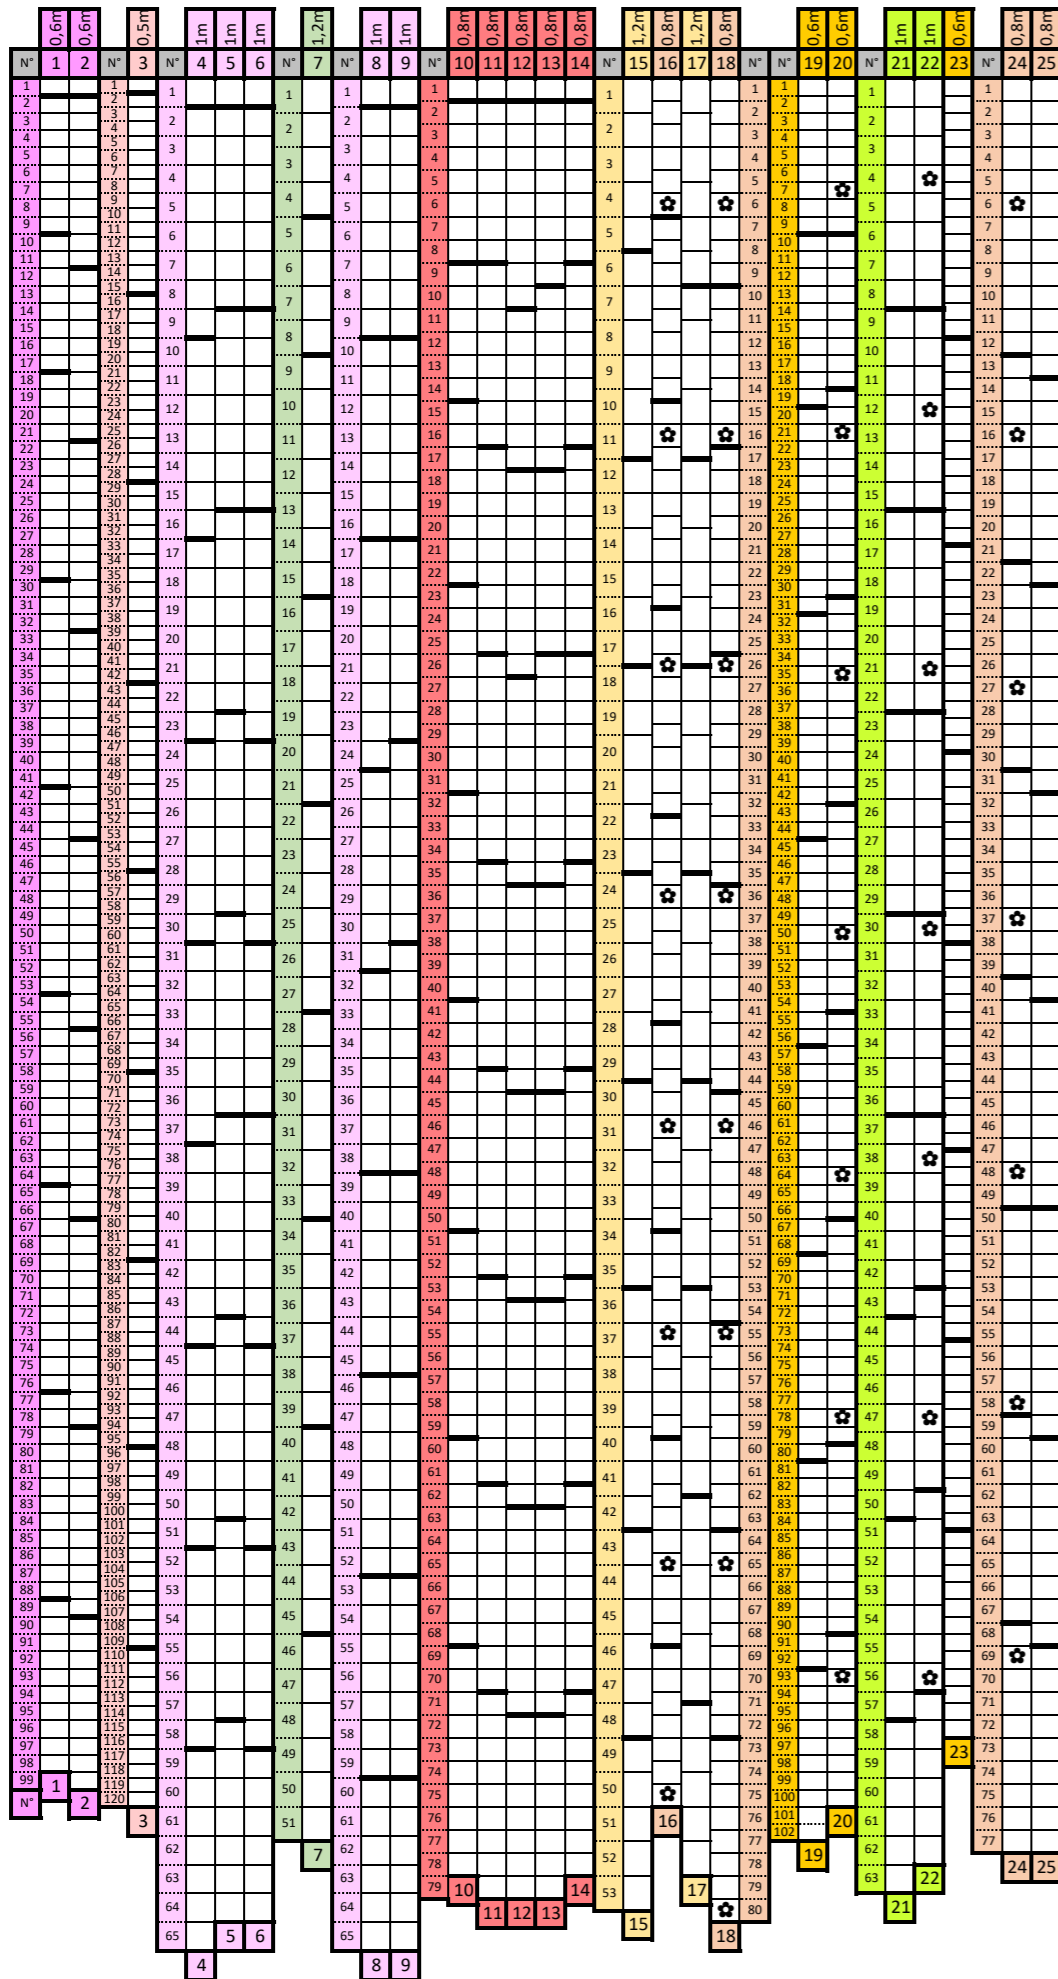

Parcelle B - 13 rangs Rosy Glow Ouest (+1 rang Challenger) et 11 rangs Reinettes Est - Plantation hiver 2020/2021 - Espace inter-rang 3,7m

Moitié nord

Moitié sud

Rosy Glow/NAKB	Reinettes/NAKB
Simple axe V système 0,6m	Double axe Cros sur le rang 1,2m
Simple axe V système 0,5m	Double axe Cros perpendiculaire au rang 0,8m
Simple axe standard 1m	Double axe Gard sur le rang 1,2m
Simple axe coursonnes courtes 0,8m	Double axe Gard perpendiculaire au rang 0,8m
Pollinisateur Challenger 1,2m	Simple axe V système 0,6m
	Simple axe Bellanger 1m
	Simple axe coursonnes courtes 0,6m
	Simple axe coursonnes courtes 0,8m