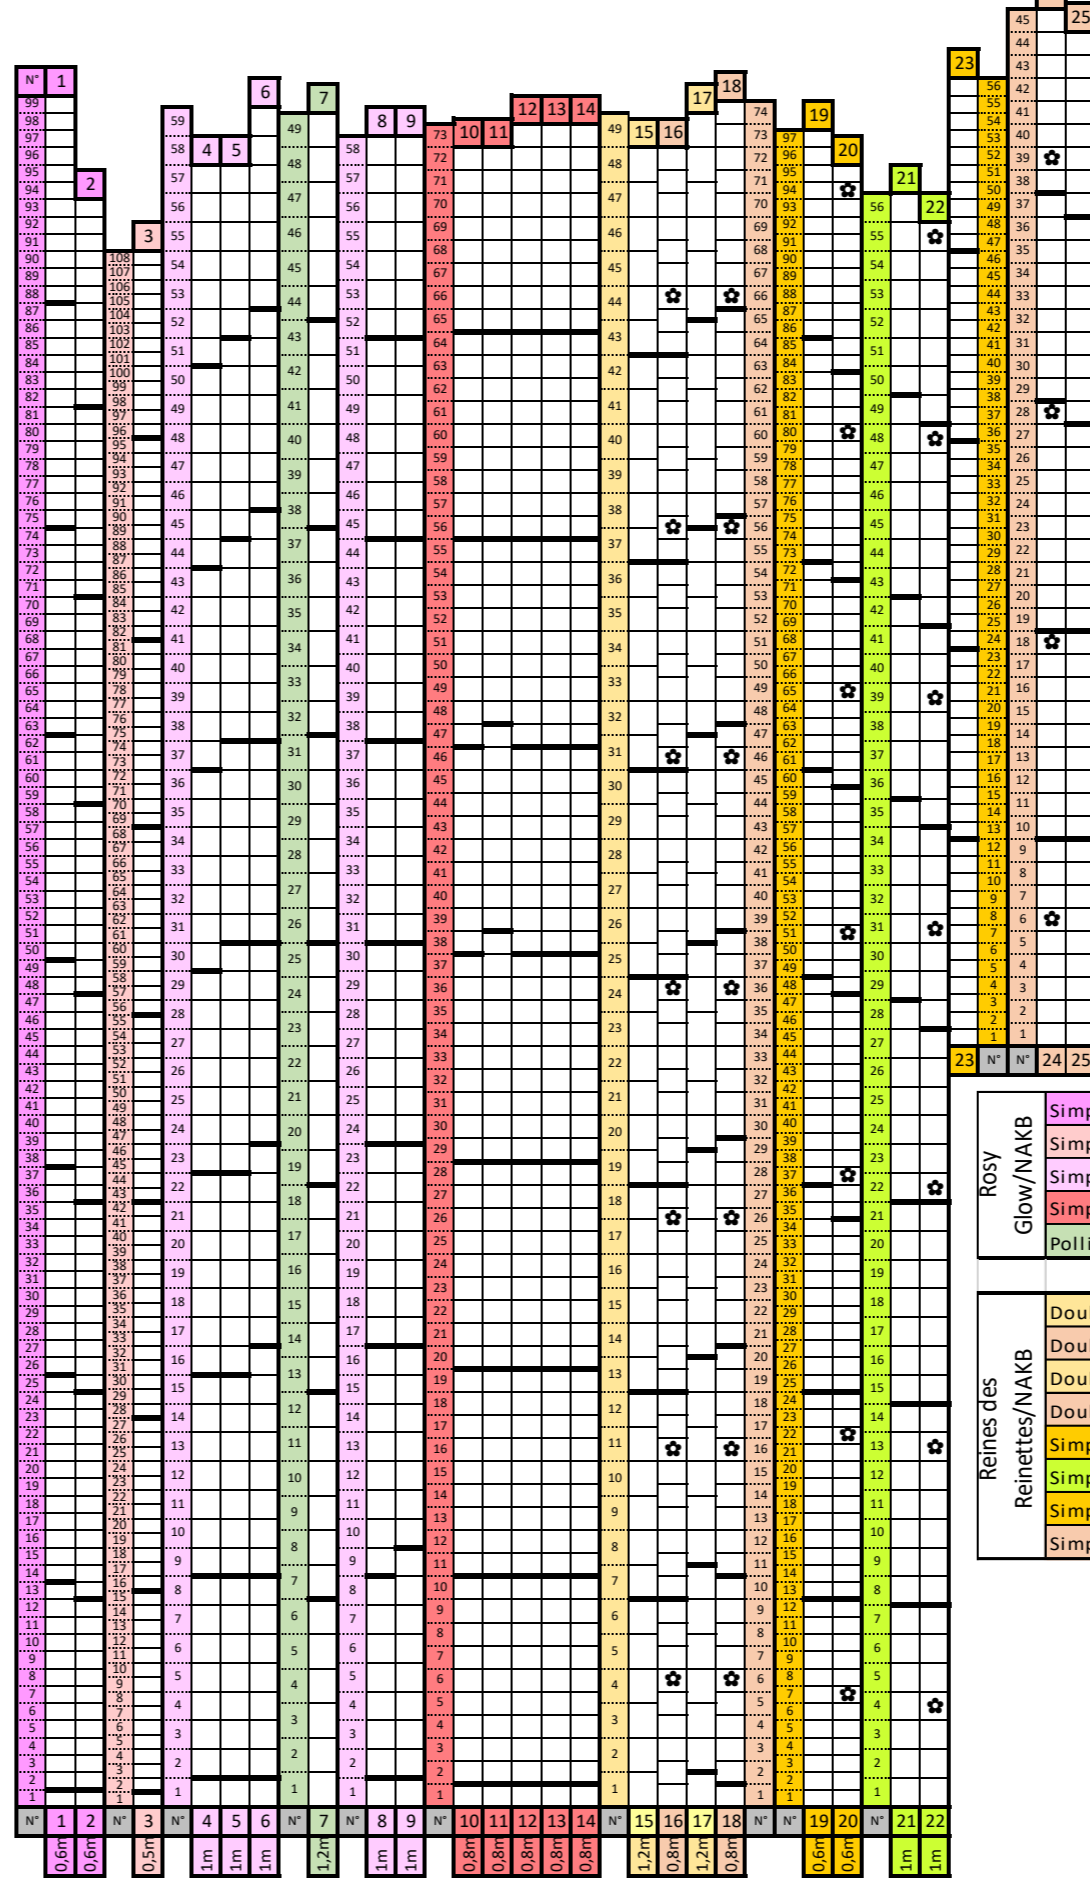

Parcelle B - 13 rangs Rosy Glow Ouest (+1 rang Challenger) et 11 rangs Reinettes Est - Plantation hiver 2020/2021 - Espace inter-rang 3,7m

Moitié nord

Moitié sud

Rosy Glow/NAKB	Reinettes/NAKB
Simple axe V système 0,6m	Double axe Cros sur le rang 1,2m
Simple axe V système 0,5m	Double axe Cros perpendiculaire au rang 0,8m
Simple axe standard 1m	Double axe Gard sur le rang 1,2m
Simple axe coursonnes courtes 0,8m	Double axe Gard perpendiculaire au rang 0,8m
Pollinisateur Challenger 1,2m	Simple axe V système 0,6m
	Simple axe Bellanger 1m
	Simple axe coursonnes courtes 0,6m
	Simple axe coursonnes courtes 0,8m